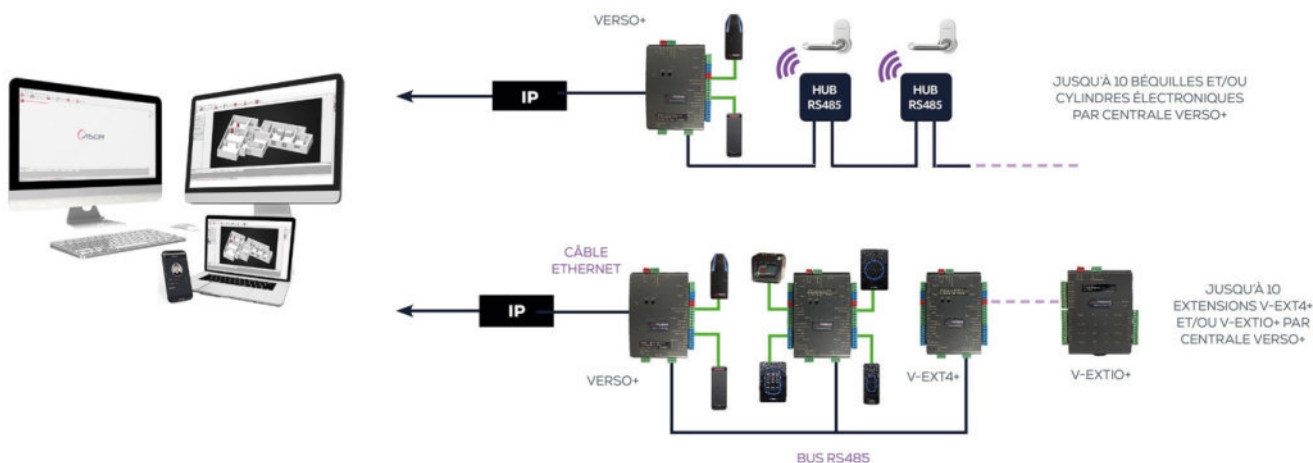

INTÉGRATION IP LPR

INTÉGRATION VMS

VAUBAN by Hirsch, est une entreprise française spécialisée dans la conception et la fabrication de solutions de sécurité.

Nous vous proposons des solutions de contrôle d'accès efficaces et fiables composés de produits innovants, accessibles, et ergonomiques. Tous nos produits sont développés et fabriqués en France. Nous avons à cœur d'innover et repenser le métier du contrôle d'accès afin d'adapter nos produits et nos services aux nouveaux besoins de nos clients.

COMPATIBILITÉ

APPLICATIONS MOBILES
COMPATIBLES AVEC VISOR

> VISORACCESS

VISOR App

SYNOPTIQUE

CAPACITÉS	DISTANCES	COMPATIBILITÉ
<ul style="list-style-type: none"> ▶ Jusqu'à 840 lecteurs en tête de lecture ▶ Jusqu'à 150 centrales ▶ Jusqu'à 50 000 identifiants ▶ Jusqu'à 10 béquilles et/ou cylindres et/ou Hub par centrale 	<ul style="list-style-type: none"> ▶ 1 BUS par centrale jusqu'à 750 m ▶ UTL - lecteurs Wiegand / Dataclock/RS485 : jusqu'à 100 m 	