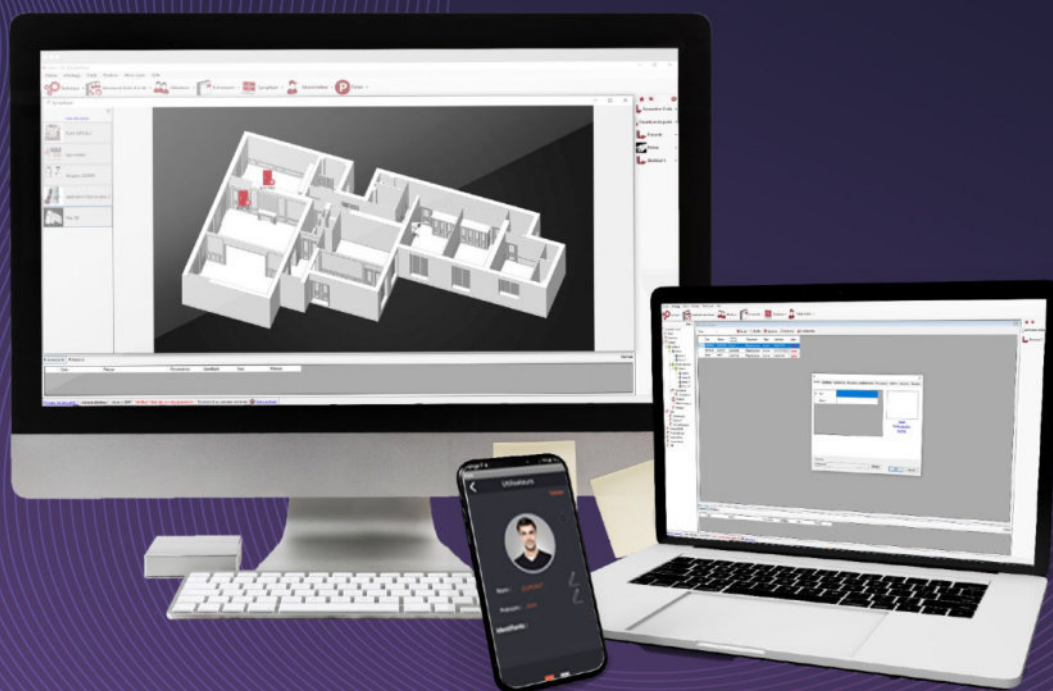

LOGICIEL

VISOR

ASSUREZ-VOUS UNE SUPERVISION OPTIMALE !

Logiciel de supervision VISOR

Notre logiciel VISOR® permet d'allier la programmation, le contrôle et la supervision de la sécurité d'une installation en un seul logiciel. (Contrôle d'accès, vidéos, intrusion, interphonie).

VISOR est un logiciel ultra-performant, ergonomique et intuitif au service de la gestion des accès.

V.03.26

LES + PRODUITS

UNE SOLUTION OUVERTE & ADAPTABLE

- › **Récupération et exploitation de vos matériels existants via les VERSO® + :** possibilité d'intégrer les éléments d'une installation existante (câblage, lecteurs, badges)
- › **Gain de temps à l'installation :** Importation d'une base de données existante
- › **Garantie d'une base de données saine et à jour :** Importation des fichiers des utilisateurs et mise à jour automatiques (droits d'accès via Active Directory)
- › **Gestion à distance du contrôle d'accès,** de la vidéo, de l'intrusion et de l'interphonie.
- › **Installation, gestion et visualisation** d'un ou plusieurs sites
- › **Multi-sites**
- › **Multi-société**
- › **Multilingue**

- › **Gestion multi-postes :** client-serveur, multipostes, accès web, applications mobiles sans frais supplémentaires
- › **Plusieurs types d'identification possible :** badge, smartphone, empreintes digitales, QR code, plaque minéralogique
- › **Gestion de plusieurs types d'identifiants :** 1 utilisateur peut avoir plusieurs identifiants

UNE SOLUTION INTUITIVE

- › **Exploitation simple et conviviale :** VISOR permet également de commander les équipement connectés (lecteurs, caméras, mise en service ou hors service de groupe d'alarmes...) via un synoptique de supervision
- › **Gestion multiplans :** Exploitation de plusieurs synoptiques en simultané