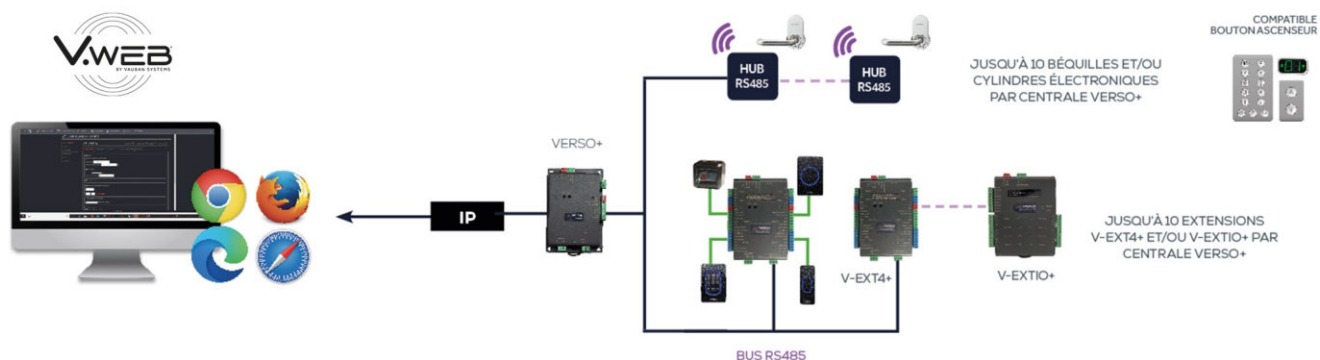

VAUBAN by Hirsch, est une entreprise française spécialisée dans la conception et la fabrication de solutions de sécurité.

Nous vous proposons des solutions de contrôle d'accès efficaces et fiables composés de produits innovants, accessibles, et ergonomiques. Tous nos produits sont développés et fabriqués en France. Nous avons à cœur d'innover et repenser le métier du contrôle d'accès afin d'adapter nos produits et nos services aux nouveaux besoins de nos clients.

SYNOPTIQUE

CAPACITÉS	DISTANCES	COMPATIBILITÉ
▶ Jusqu'à 44 lecteurs en solution filaire ▶ Jusqu'à 4 lecteurs et 10 béquilles en solution sans-fil ▶ Jusqu'à 10 extensions en bus RS485 sur 1 centrale	▶ 1 BUS par centrale jusqu'à 750 m ▶ UTL - lecteurs Wiegand / Dataclock / RS485 : jusqu'à 100 m	aperio Simons Voss technologies UZ