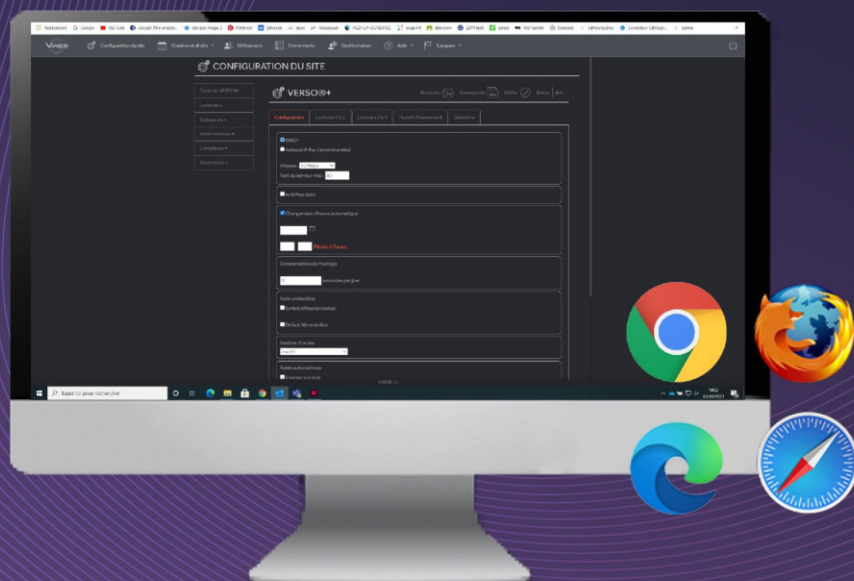

LOGICIEL

V.WEB

GÉRER FACILEMENT
VOTRE CONTRÔLE D'ACCÈS
AVEC UNE INTERFACE WEB

La solution V.WEB

Gérez votre contrôle d'accès facilement avec la solution V.WEB !
La solution V.WEB permet de gérer votre contrôle d'accès
directement depuis le serveur web des centrales VERSO+.

V.03.26

Utiliser le **SERVEUR INTÉGRÉ**
dans votre **CENTRALE VERSO+**

LES + PRODUITS

UNE SOLUTION OUVERTE & ADAPTABLE

Adaptabilité dans le choix du mode d'identification :

Plusieurs technologies possibles sur une seule centrale
(lecteurs MIFARE DESFIRE / Biométrie / QR Code / QR Code / Bluetooth...)